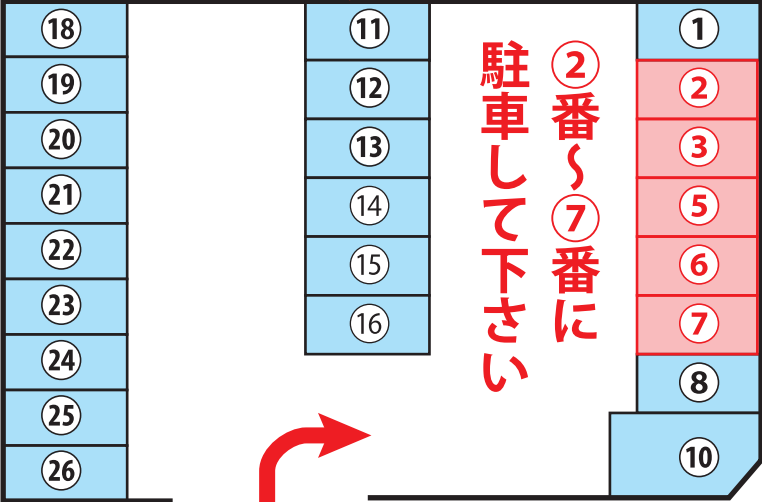

イカリ  
タクシー  
ファミリー  
マート

甲陽園駅

たんぽぽ  
ハウス

ビゴ   たばこ  
**甲陽園駅前ハウス**  
〒662-0015  
西宮市甲陽園本庄町 9-17-101

甲陽幼稚園

甲陽パーキング

入口